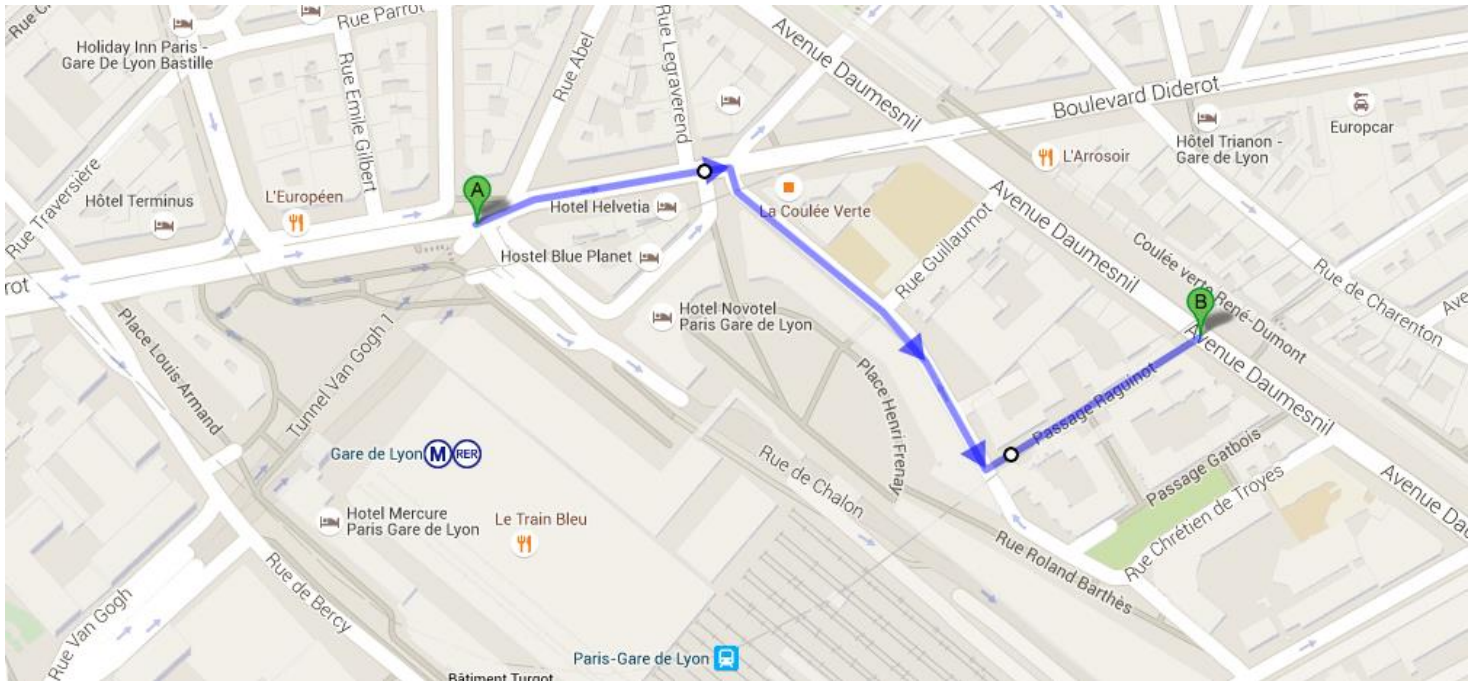

## Situation Géographique : Accès

 **Métro** : Ligne 1 / Gare de Lyon : sortie 11 ou 12 - Ligne 14 \*/ Gare de Lyon

\*Suivre le chemin comme suit, je vous recommande de l'imprimer pour venir à votre RDV. Sortie Grandes Lignes puis passez les portiques de sécurité comme si on allait aux RER D ou A. Puis re-sortir par les autres portiques en face qui indiquent les sorties 2/7/9/15.

Et suivre la sortie 9 et Grandes Lignes qui va passer par le Hall 3 (ex Hall Méditerranée). Emprunter les grands escalators puis aller tout droit au bout du Hall 3 qui atteint la sortie 9 ou sortie Place Henri Fresnay

**RER** : Arrêt Gare de Lyon, sortie Grandes Lignes / Hall 3 puis Sortie N° 9 Place Henri Fresnay

**Bus** : 20/29/57/61/65/63/87/91 : Arrêt Gare de Lyon

**Vélib'** : Arrêt 3 rue Roland Barthes, et 124 rue de Charenton